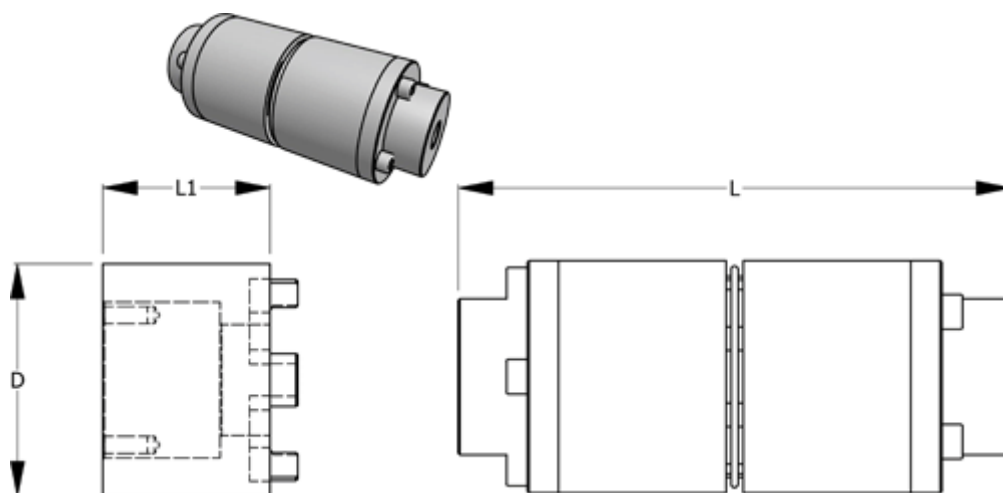

Varenummer: 3301240115  
Beskrivelse: Normex Mellemstykke 115 for type H str. 240  
længde 125 mm

## Mål

D = 240

L = 490

L1 = 125